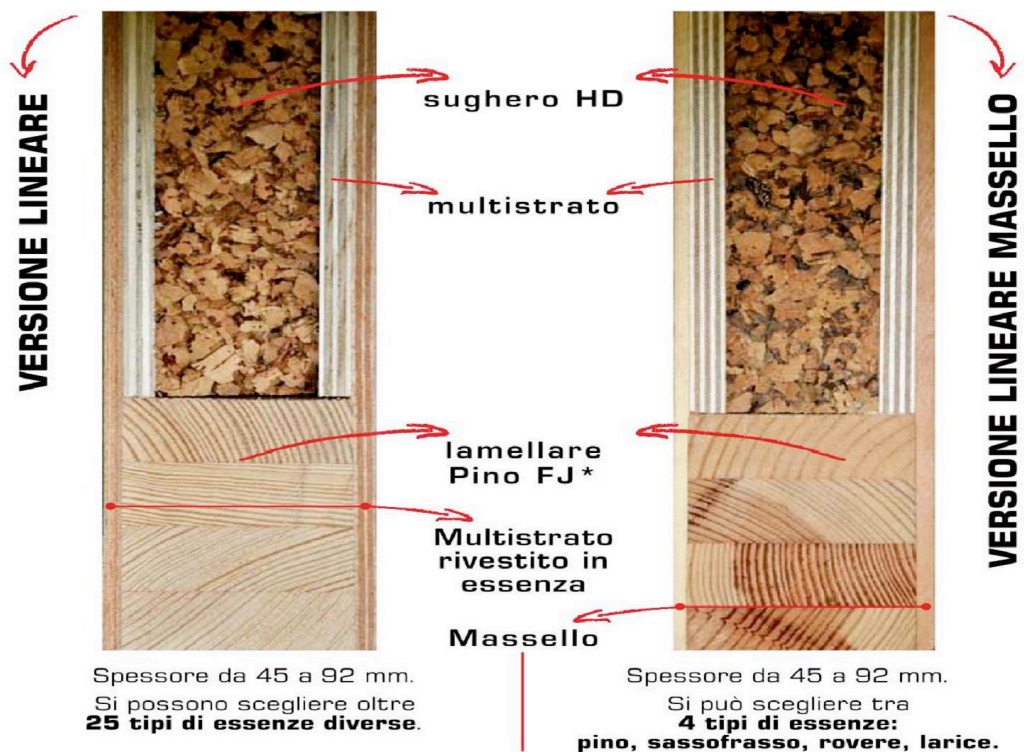

PROPONIAMO OLTRE A PORTONCINI CLASSICI FODRINATI MASSELLO ANCHE PORTONCINI LINEARI/PANTOGRAFATI CON ANTA (A MARCHIO "LAMTECH MANGO") COIBENTATA PER UNA MIGLIORE TRASMITTANZA E STABILITA'

ALCUNI MODELLI CIECHI E CON VETRO